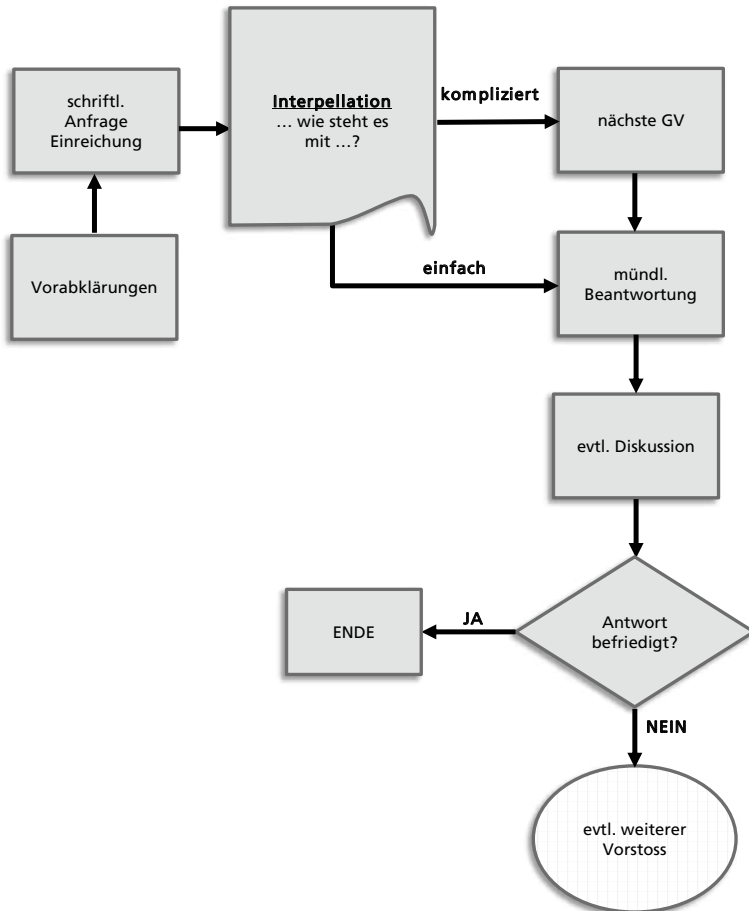

ordentliche Gemeindeorganisation

INTERPELLATION