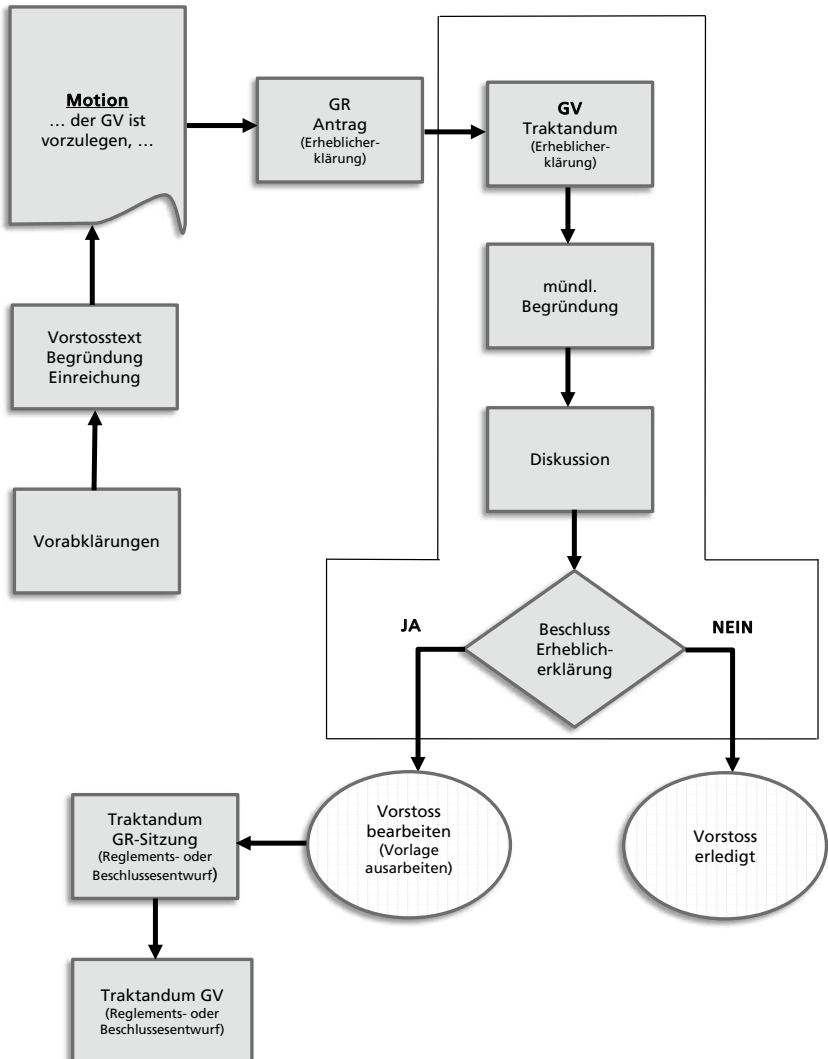

ordentliche Gemeindeorganisation

MOTION