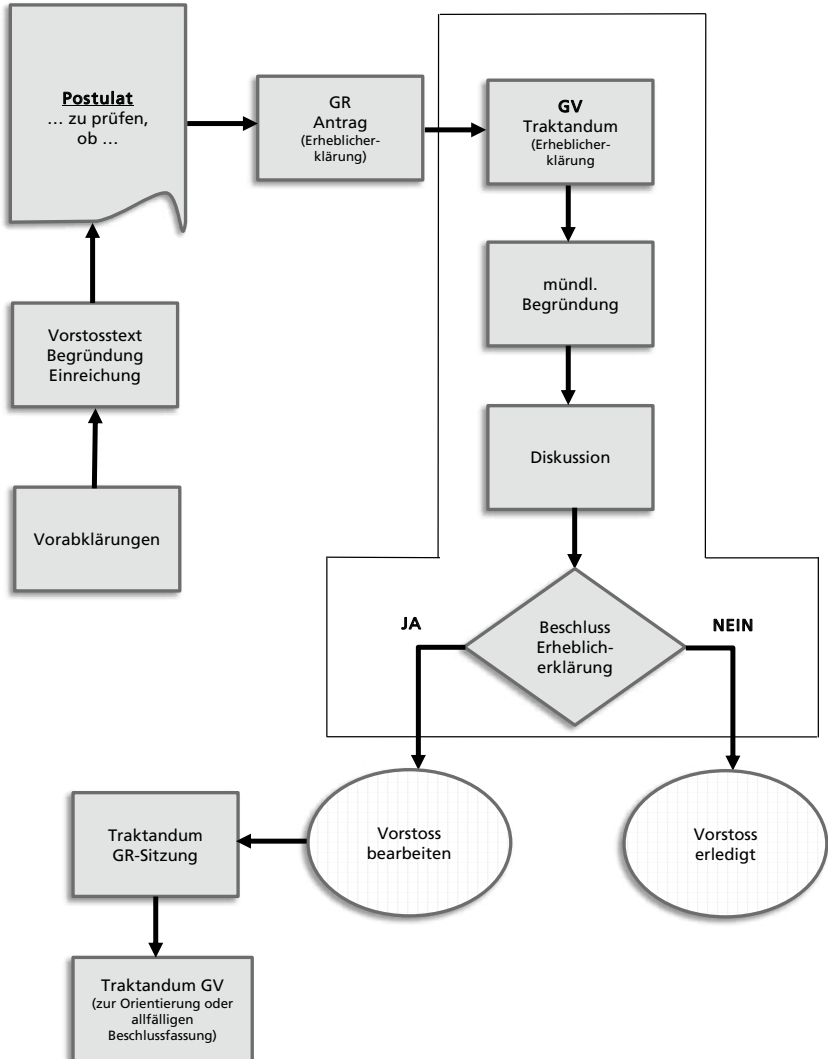

Mitwirkungsrechte

In der ordentlichen Gemeindeorganisation können die Stimmberechtigten an der Gemeindeversammlung teilnehmen, sich an der Diskussion beteiligen sowie zu traktandierten Gegenständen Anträge und zum Verfahren Ordnungsanträge stellen. Ausserdem stehen ihnen die Instrumente der Motion (Forderung an den Gemeinderat, der Gemeindeversammlung einen Reglements- oder Beschlussentwurf vorzulegen; § 43ff), des Postulates (Aufforderung an den Gemeinderat zu prüfen, ob ein Entwurf zu erarbeiten oder Massnahmen zu treffen seien; § 44ff) und der Interpellation (§ 48) offen.

Die Ablaufschemen für eine Motion, ein Postulat oder eine Interpellation finden Sie auf den folgenden Seiten:

ordentliche Gemeindeorganisation

MOTION

Gemeindeorganisation

ordentliche Gemeindeorganisation

POSTULAT