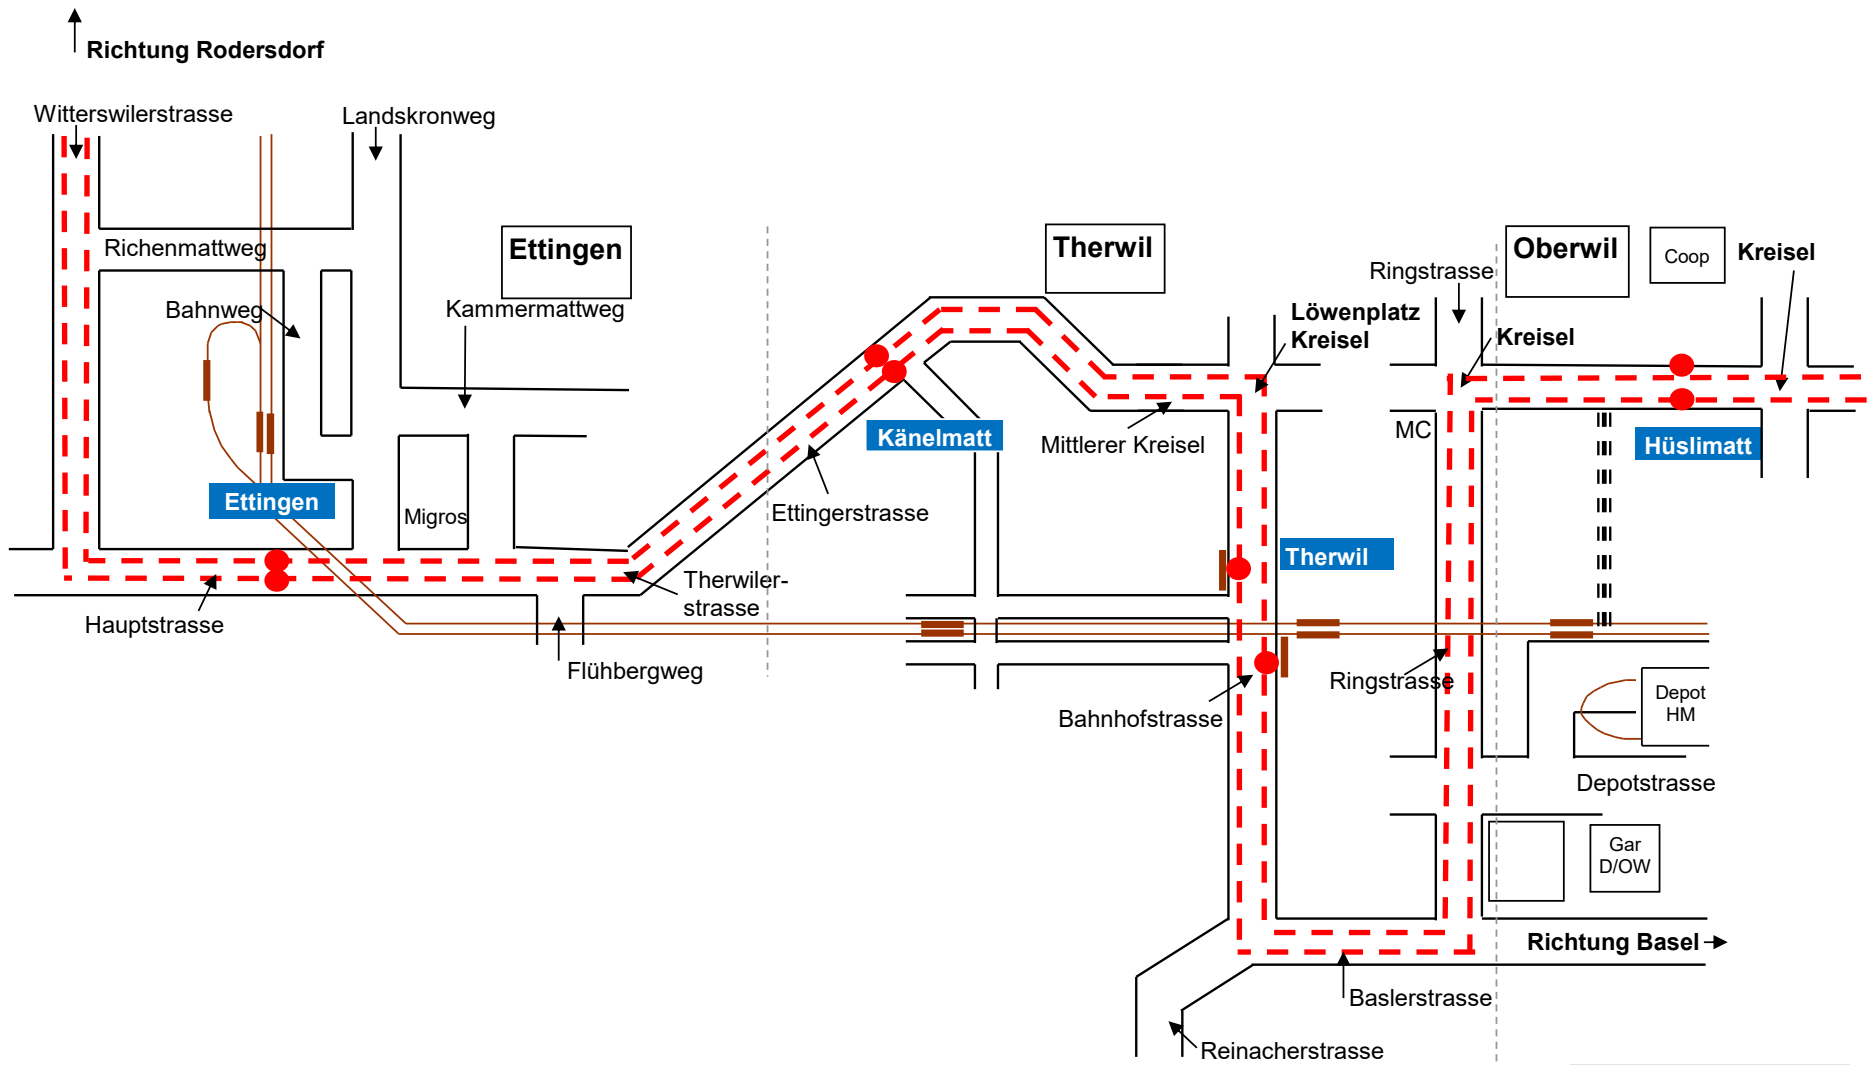

Bottmingen

← Richtung Rodersdorf

Haltstelle beim Taxistandplatz bedienen und Fahrgäste bitten aufs Tram umzusteigen.

Basel

Bottmingen - Hüslimatt

Ab Bottmingen Schloss weiter bis Oberwil (L60) resp. Hüslimatt (L64), bei MCD-Kreisel links in Ringstrasse.

Haltestellen:

- L/BO:** Hst. in der Schlossgasse bedienen.
- L/ST:** Hst. Linie 60 wird nicht bedient.
- 11AW:** Hst. Linie 60 wird nicht bedient.
- 11SL:** Hst. prov. nach Fussgängerstreifen (zwingend Hst. Trainersatz)
- 11BW:** Hst. Linie 60 wird nicht bedient.
- 11OW:** Hst. Linie 60/64 vor Coop resp. Milchhüsli
- 11MM:** Hst. Linie 64 wird nicht bedient.
- 11HM:** Hst. Linie 64 vor Coop.