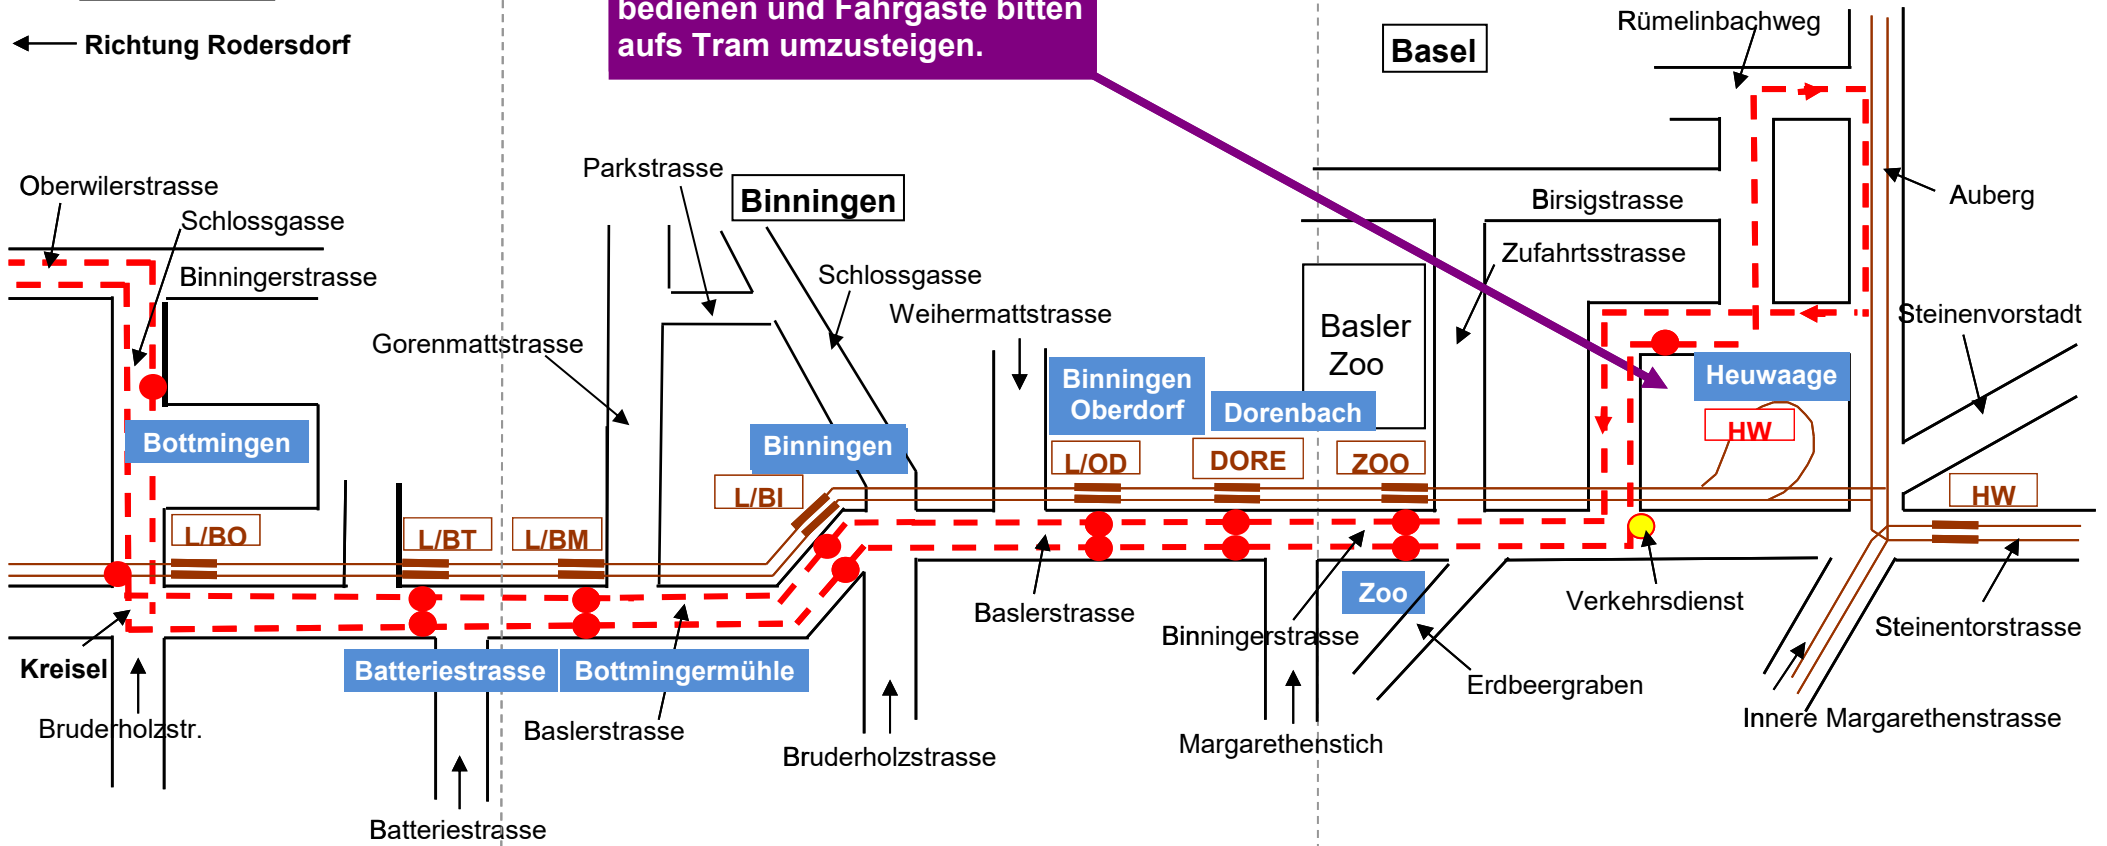

Bottmingen

← Richtung Rodersdorf

Haltstelle beim Taxistandplatz bedienen und Fahrgäste bitten aufs Tram umzusteigen.

Basel

Bottmingen - Hüslimatt

Ab Bottmingen Schloss weiter bis Oberwil (L60) resp. Hüslimatt (L64), bei MCD-Kreisel links in Ringstrasse.

Haltestellen:

- L/BO:** Hst. in der Schlossgasse bedienen.
- L/ST:** Hst. Linie 60 wird nicht bedient.
- 11AW:** Hst. Linie 60 wird nicht bedient.
- 11SL:** Hst. prov. nach Fussgängerstreifen (zwingend Hst. Trainersatz)
- 11BW:** Hst. Linie 60 wird nicht bedient.
- 11OW:** Hst. Linie 60/64 vor Coop resp. Milchhüsli
- 11MM:** Hst. Linie 64 wird nicht bedient.
- 11HM:** Hst. Linie 64 vor Coop.