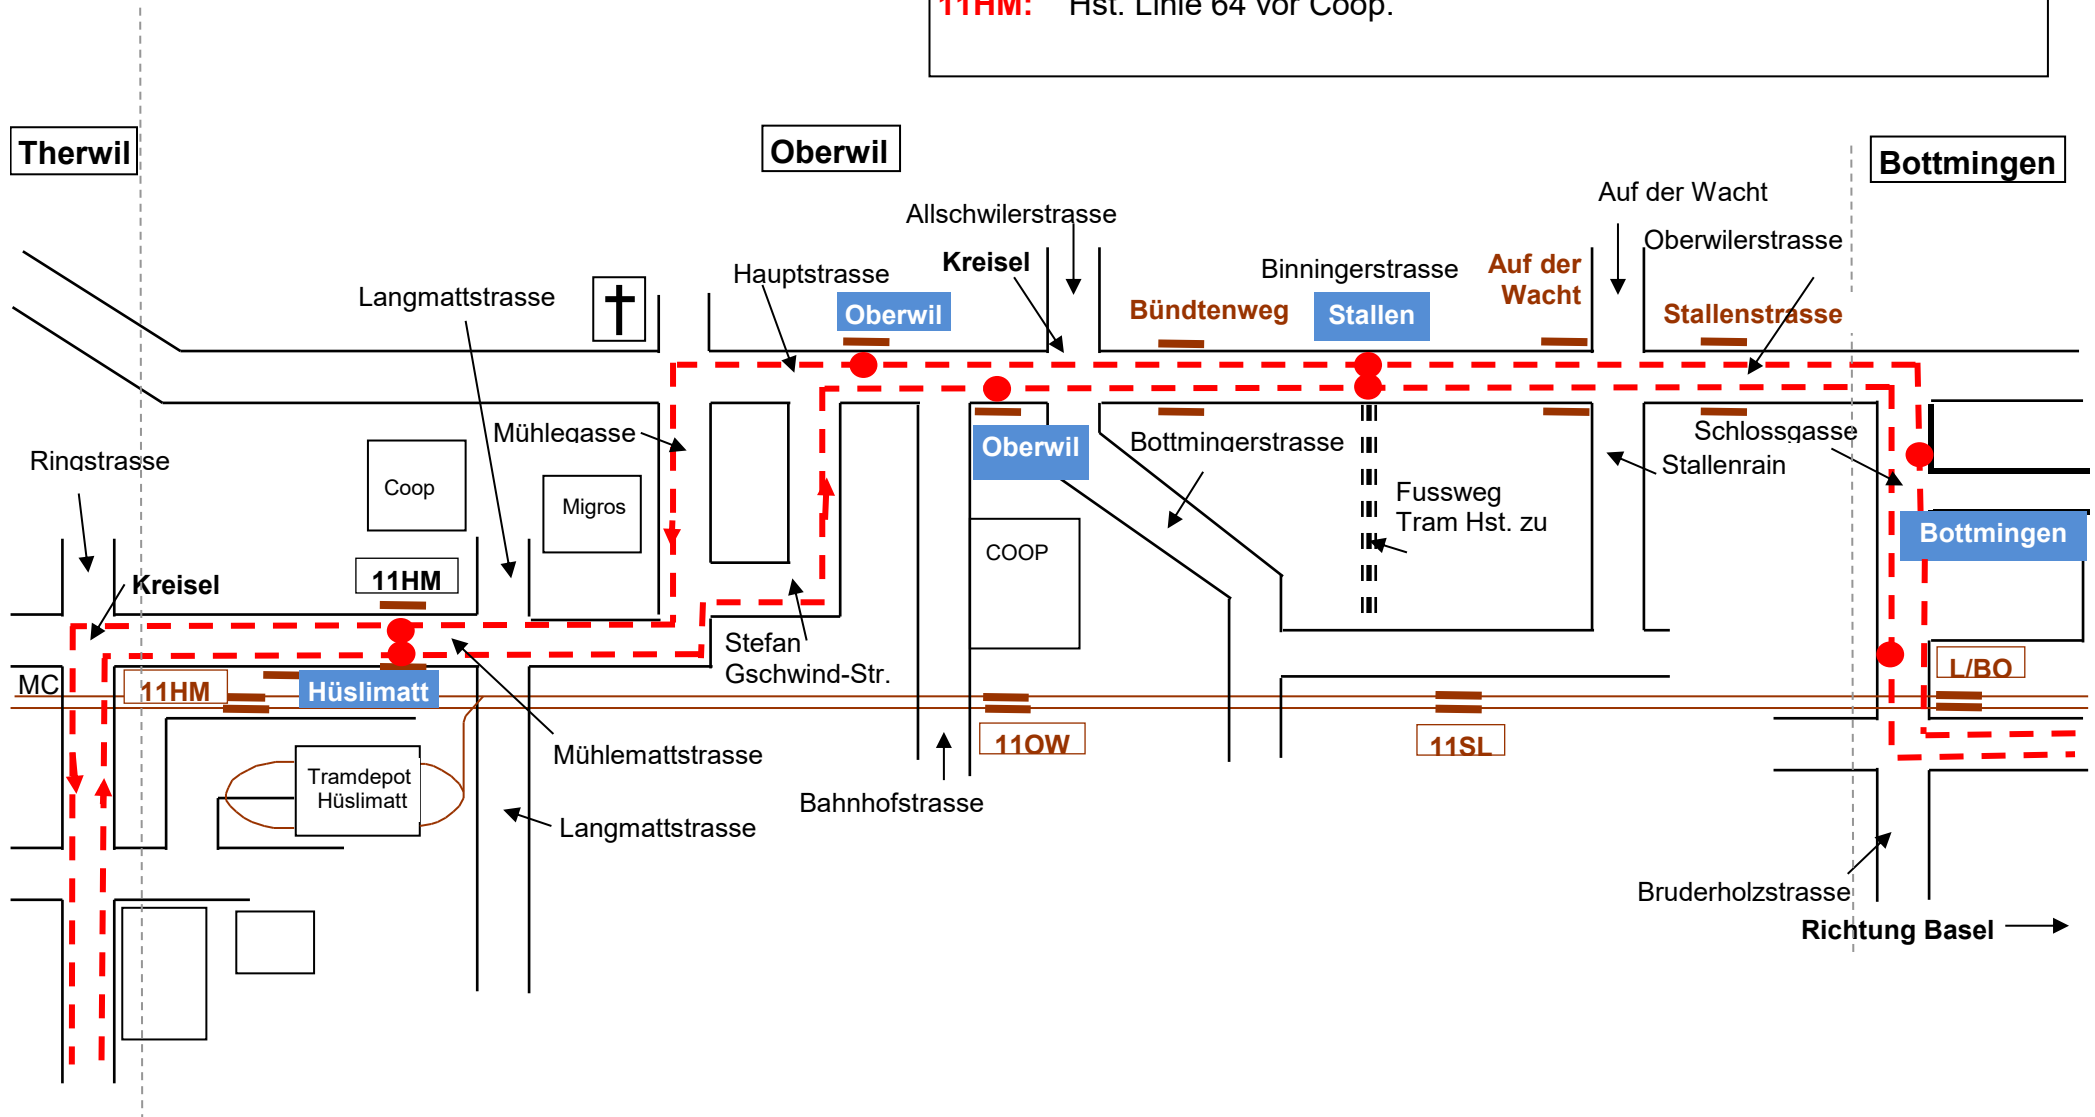

Bottmingen

← Richtung Rodersdorf

Haltstelle beim Taxistandplatz bedienen und Fahrgäste bitten aufs Tram umzusteigen.

Basel

Bottmingen - Hüslimatt

Ab Bottmingen Schloss weiter bis Oberwil (L60) resp. Hüslimatt (L64), bei MCD-Kreisel links in Ringstrasse.

Haltestellen:

- L/BO:** Hst. in der Schlossgasse bedienen.
- L/ST:** Hst. Linie 60 wird nicht bedient.
- 11AW:** Hst. Linie 60 wird nicht bedient.
- 11SL:** Hst. prov. nach Fussgängerstreifen (zwingend Hst. Trainersatz)
- 11BW:** Hst. Linie 60 wird nicht bedient.
- 11OW:** Hst. Linie 60/64 vor Coop resp. Milchhüsli
- 11MM:** Hst. Linie 64 wird nicht bedient.
- 11HM:** Hst. Linie 64 vor Coop.

10.6

10.7